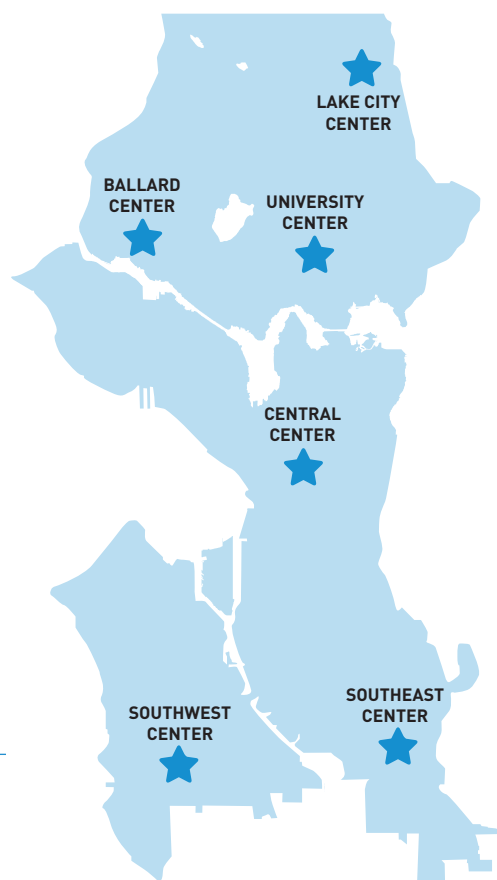

MŨ BẢO HIỂM MIỄN PHÍ DÀNH CHO NGƯỜI LỚN

Nhận mũ bảo hiểm miễn phí tại một trong các Trung Tâm Dịch Vụ Khách Hàng của Seattle (Seattle's Customer Service Centers)!*

*Không bao gồm Trung Tâm Dịch Vụ Downtown (Downtown Service Center).

Tìm địa điểm và giờ làm việc của Trung Tâm Dịch Vụ Khách Hàng bằng cách quét mã QR này:

- Giới hạn mỗi người lớn chỉ lấy được 1 mũ bảo hiểm. Các kích cỡ của mũ có thể có hạn.
- Mũ bảo hiểm được cung cấp bởi Bird và Lime.
- Luôn đội mũ bảo hiểm khi đi xe scooter và xe đạp ở Seattle.

Tìm hiểu thêm về việc thuê xe trượt scooter công cộng và xe đạp công cộng ở Seattle bằng cách truy cập seattle.gov/ScooterShare hoặc seattle.gov/BikeShare

Hãy Đi Xe An Toàn Nào, Seattle! #RideSafeSeattle
Để biết thêm thông tin, hãy gửi email tới ScoterShare@seattle.gov hoặc gọi (206) 375-2344

Seattle
Department of
Transportation